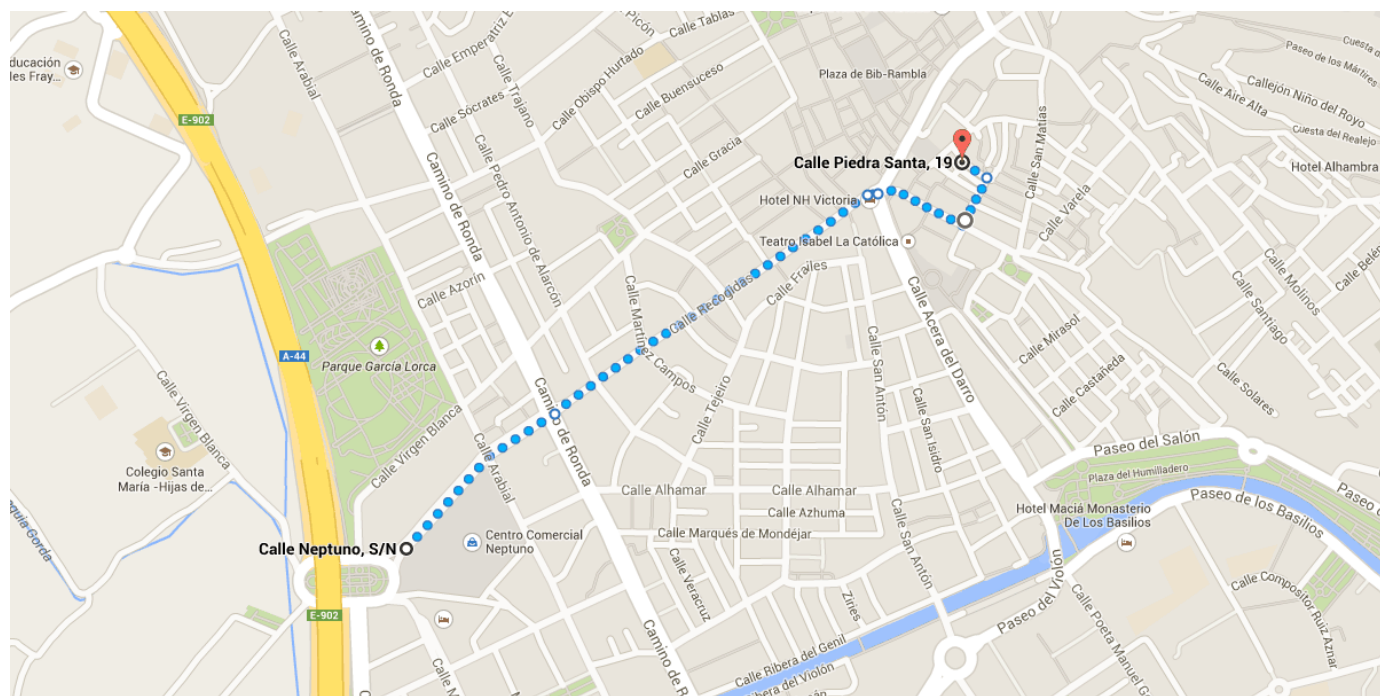

Indicaciones de Calle Neptuno, S/N a Calle Piedra Santa, 19

○ Calle Neptuno, S/N

18004 Granada

Ten cuidado: puede haber errores o tramos no aptos para ir andando

1. Dirígete al **nordeste** por **Calle Neptuno** hacia **Calle Arabial**
350 m
 2. Continúa por **Calle Recogidas**.
650 m
 3. Gira ligeramente a la **derecha** para continuar por **Calle Recogidas**
17 m
 4. Continúa por **Angel Ganivet/Calle Ángel Ganivet**.
160 m
 5. Gira a la **izquierda** hacia **Calle Cuadro de San Antonio**
88 m
 6. Gira a la **izquierda** hacia **Calle Piedra Santa**
48 m
- i El destino está a la izquierda.

⊙ Calle Piedra Santa, 19

18009 Granada

Estas indicaciones se ofrecen sólo a modo de planificación. Es posible que las obras, el tiempo, el tráfico u otros factores hagan variar el estado de las carreteras respecto a los resultados del mapa, por lo que deberías tener en

cuenta estos aspectos al planificar la ruta. Debes respetar todas las señales y los avisos relacionados con la ruta.

Datos del mapa ©2014 Google, basado en BCN IGN España