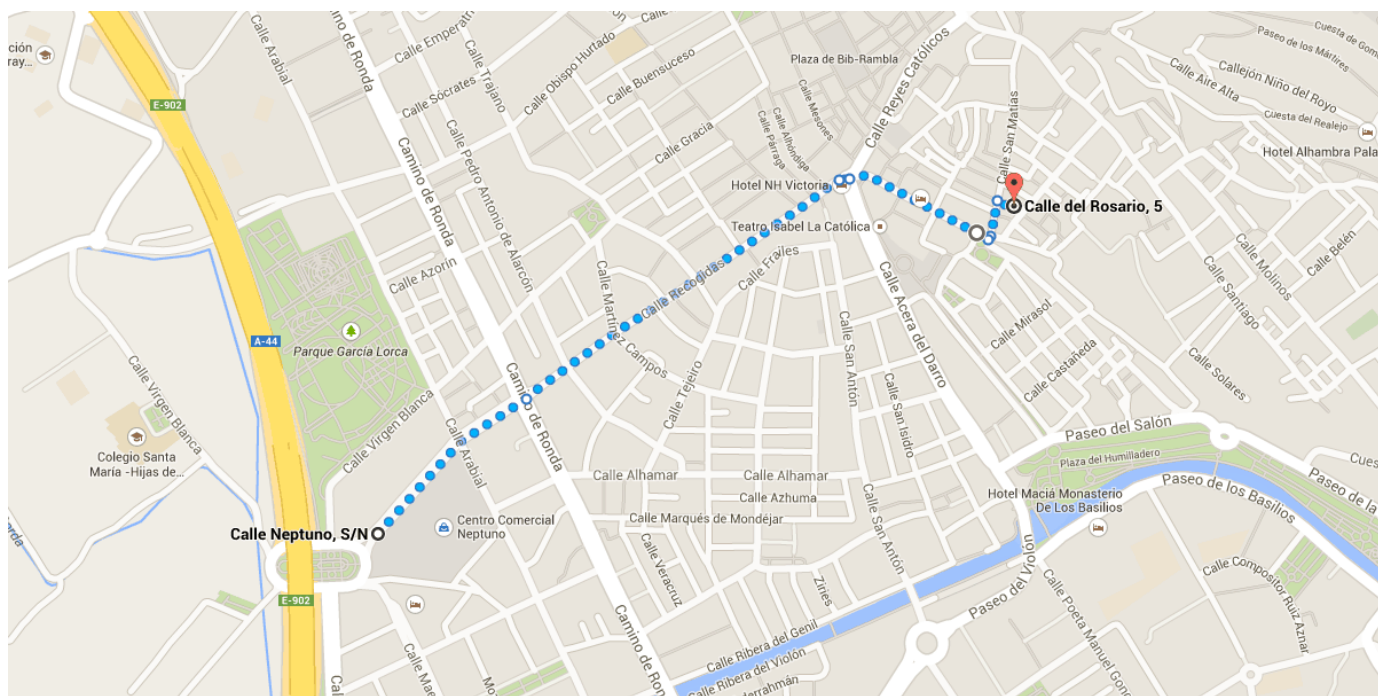

Indicaciones de Calle Neptuno, S/N a Calle del Rosario, 5

○ Calle Neptuno, S/N

18004 Granada

Ten cuidado: puede haber errores o tramos no aptos para ir andando

1. Dirígete al **nordeste** por **Calle Neptuno** hacia **Calle Arabial**
350 m
 2. Continúa por **Calle Recogidas**.
650 m
 3. Gira ligeramente a la **derecha** para continuar por **Calle Recogidas**
17 m
 4. Continúa por **Angel Ganivet/Calle Ángel Ganivet**.
260 m
 5. Gira a la **izquierda** hacia **Plaza de Mariana Pineda**
7 m
 6. Continúa por **Calle San Matías**.
59 m
 7. Gira a la **derecha** hacia **Calle del Rosario**
27 m
- i El destino está a la izquierda.

⊙ Calle del Rosario, 5

18009 Granada

Estas indicaciones se ofrecen sólo a modo de planificación. Es posible que las obras, el tiempo, el tráfico u otros factores hagan variar el estado de las carreteras respecto a los resultados del mapa, por lo que deberías tener en cuenta estos aspectos al planificar la ruta. Debes respetar todas las señales y los avisos relacionados con la ruta.

Datos del mapa ©2014 Google, basado en BCN IGN España